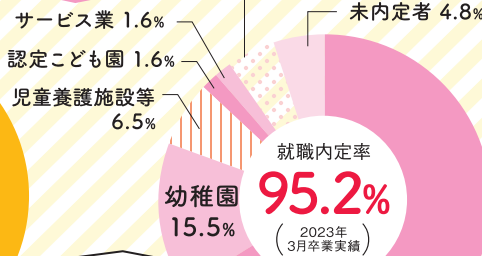

こども学科

就職希望者のおよそ9割が保育士、幼稚園教諭として就職しています。

保育園 66.1%

食物栄養学科

[編入先]

- ●九州女子大学 家政学部 栄養学科
- ●岡山学院大学 人間生活学部 食物栄養学科

[進学先]

- ●福岡ビジョナリーアーツ フードクリエイト学科
- ●学校法人石川学園 専門学校 大育 製菓衛生師科

こども学科

[編入先]

- ●日本社会事業大学 社会福祉学部 福祉援助学科

[進学先]

- ●久留米医師会 看護専門学校

専門職以外にも、一般企業への就職フォローも行っています